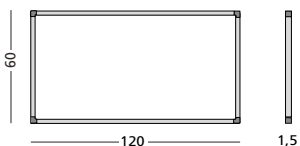

NL 53-weeken planner Softline profiel

Horizontaal is er ruimte voor 53 weken en verticaal zijn er per week 25 vrij beschrijfbaar posities beschikbaar. Voorzien van aluminium geanodiseerd softline profiel inclusief montage materiaal en afleggoot.
Aanbevolen accessoires: planset groot.

D 53-Wochen-Planer Softline Profil

Horizontal gibt es Raum für 53 Wochen und vertikal pro Woche 25 frei beschreibbare Felder. Mit eloxiertem Alu-Softline Profil, einschl. Befestigungsmaterial und Stiftablage.
Empfohlenes Zubehör: Planungsset groß.

GB 53 weeks planner Softline profile

Horizontally space is provided for 53 weeks, vertically 25 free spaces are available beneath the weeks. Finished in an anodised aluminium softline profile including mounting material and pen tray.
Recommended accessories: planning set large.

➔ p. 129

53-weekenplanner, softline profiel 53 weeks planner, softline profile	
Afmetingen Size	Artikelnummer Article number
60 x 120 cm	11103.198
➔ Acc.: p. 128-133	